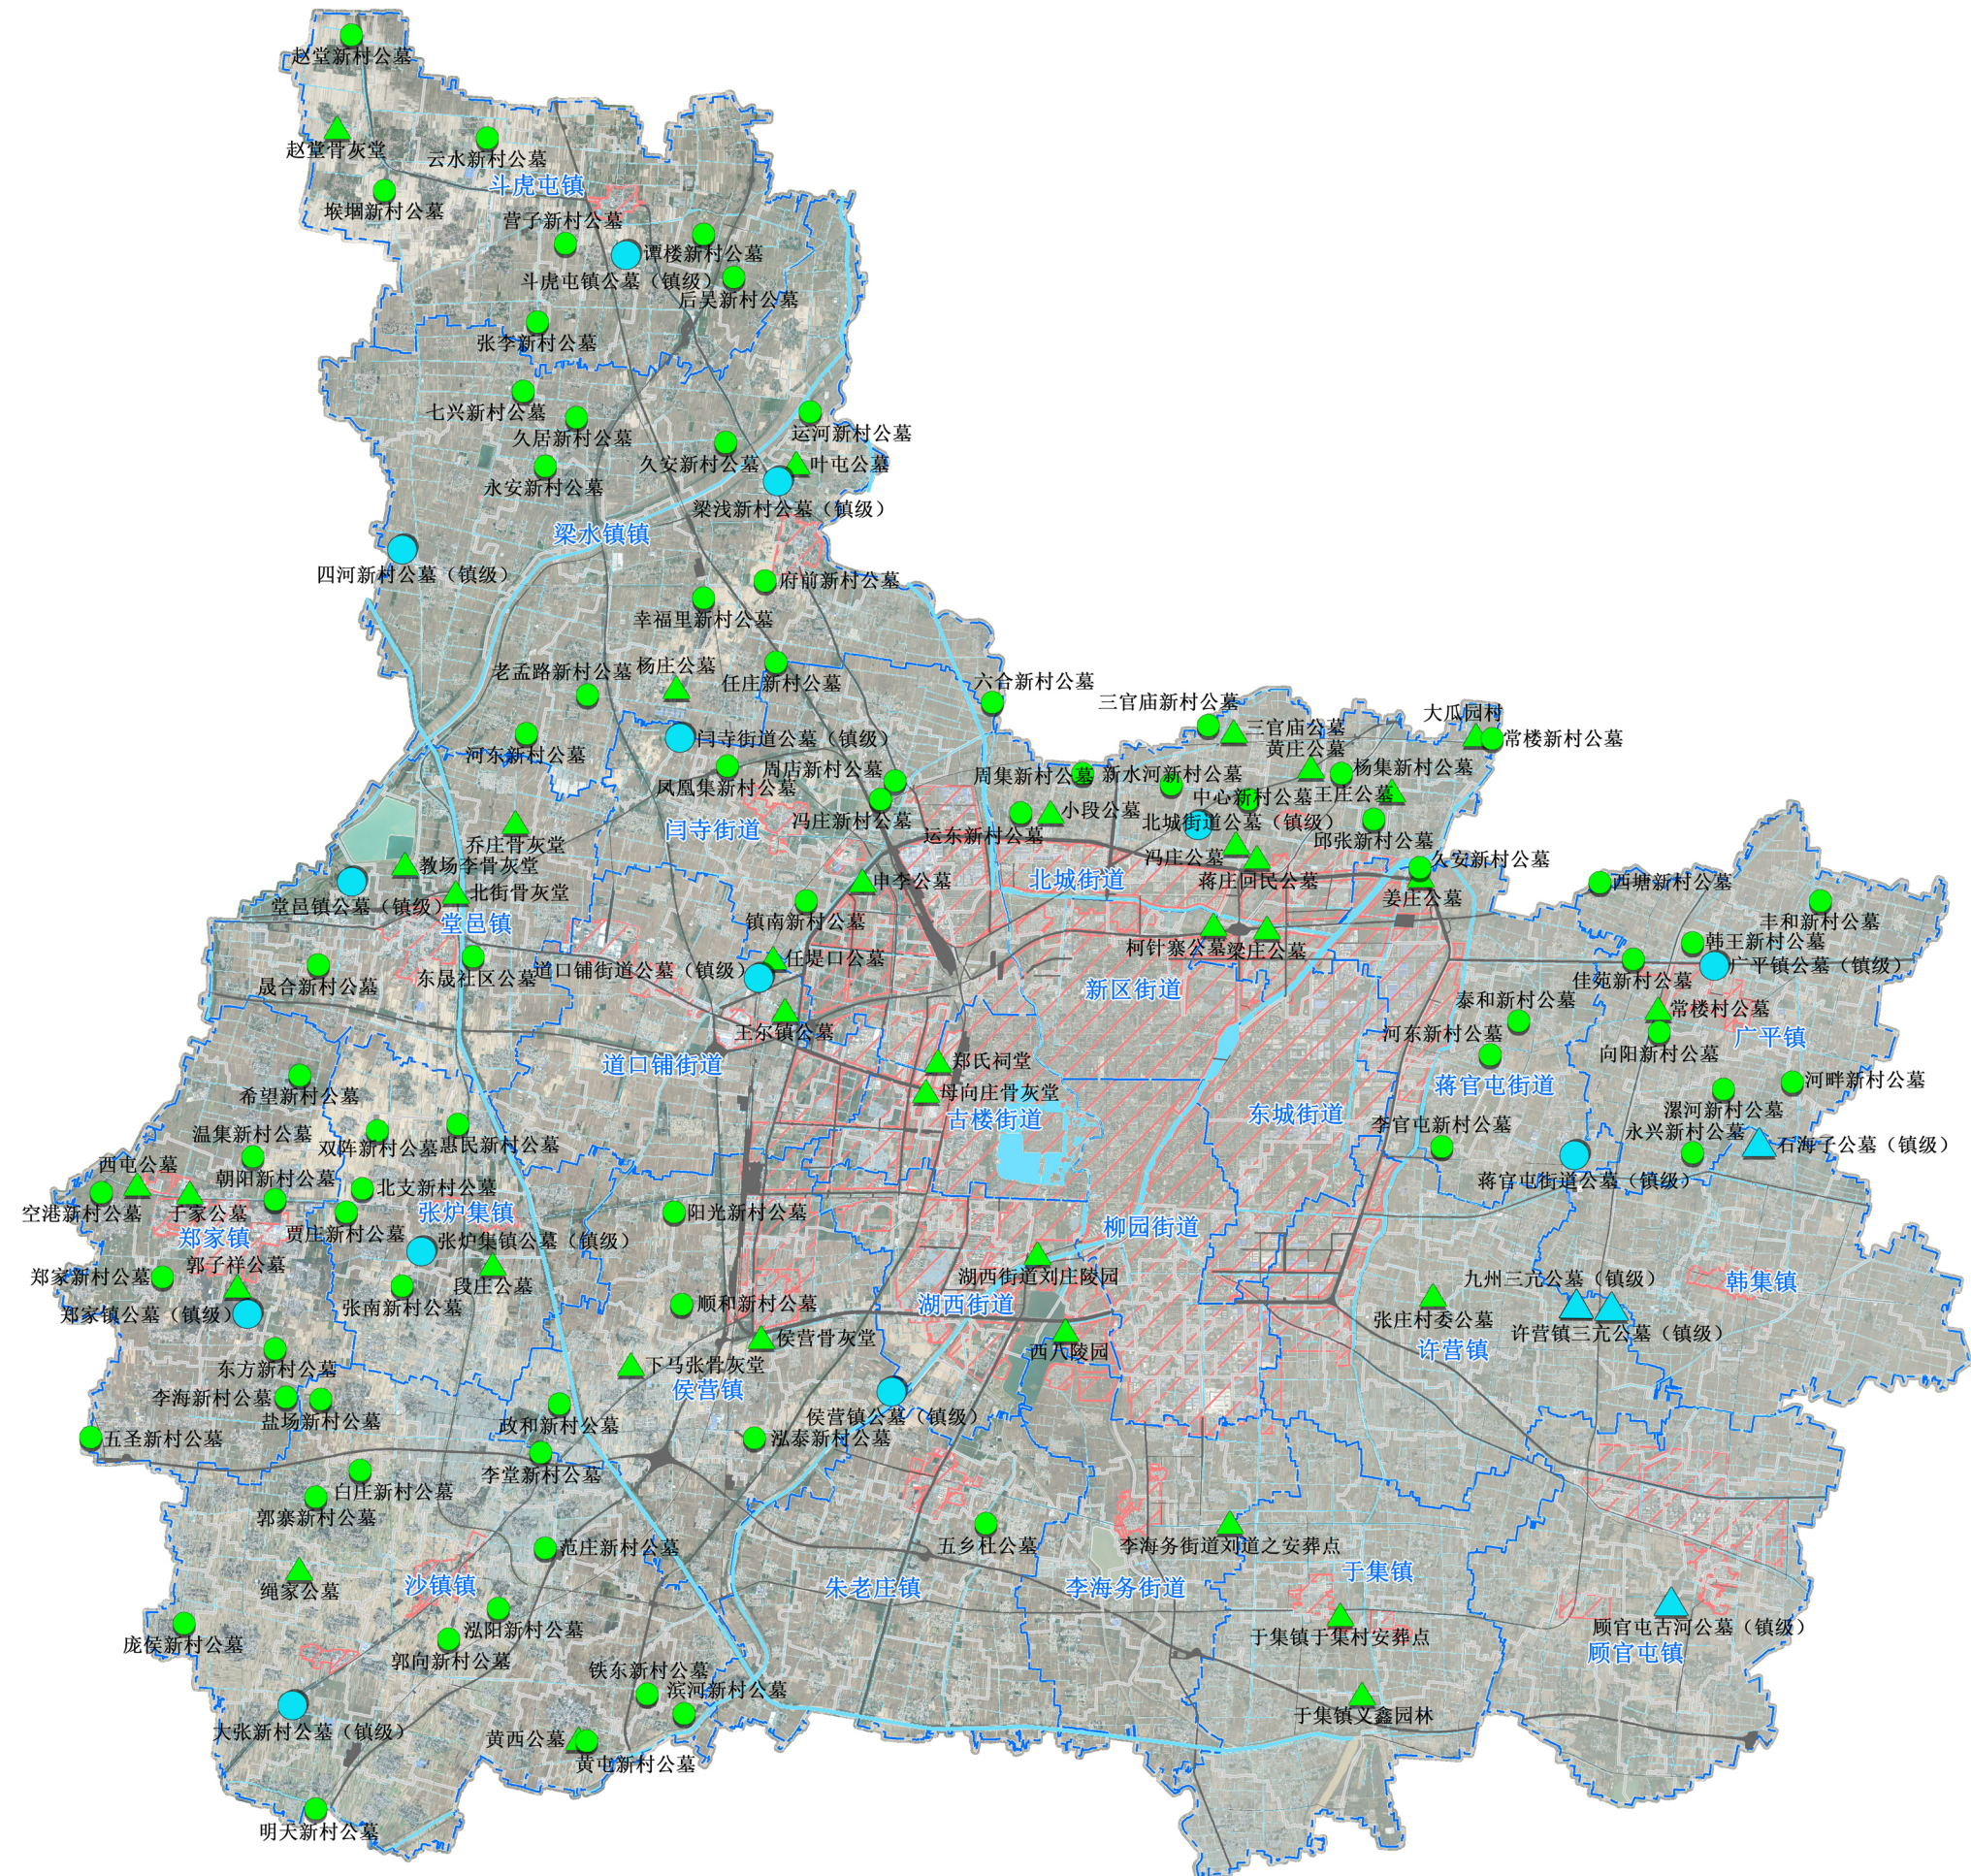

- 图例
- 镇界
 - 行政新村界线
 - 规划市级公墓
 - 现状市级公墓
 - 规划区级公墓
 - 现状区级公墓
 - 规划镇级公墓
 - 现状镇级公墓
 - 规划村级公墓
 - 现状村级公墓
 - 殡仪馆

- 图例
- 镇界
 - 行政新村界线
 - 规划市级公墓
 - 现状市级公墓
 - 规划区级公墓
 - 现状区级公墓
 - 规划镇级公墓
 - 现状镇级公墓
 - 规划村级公墓
 - 现状村级公墓